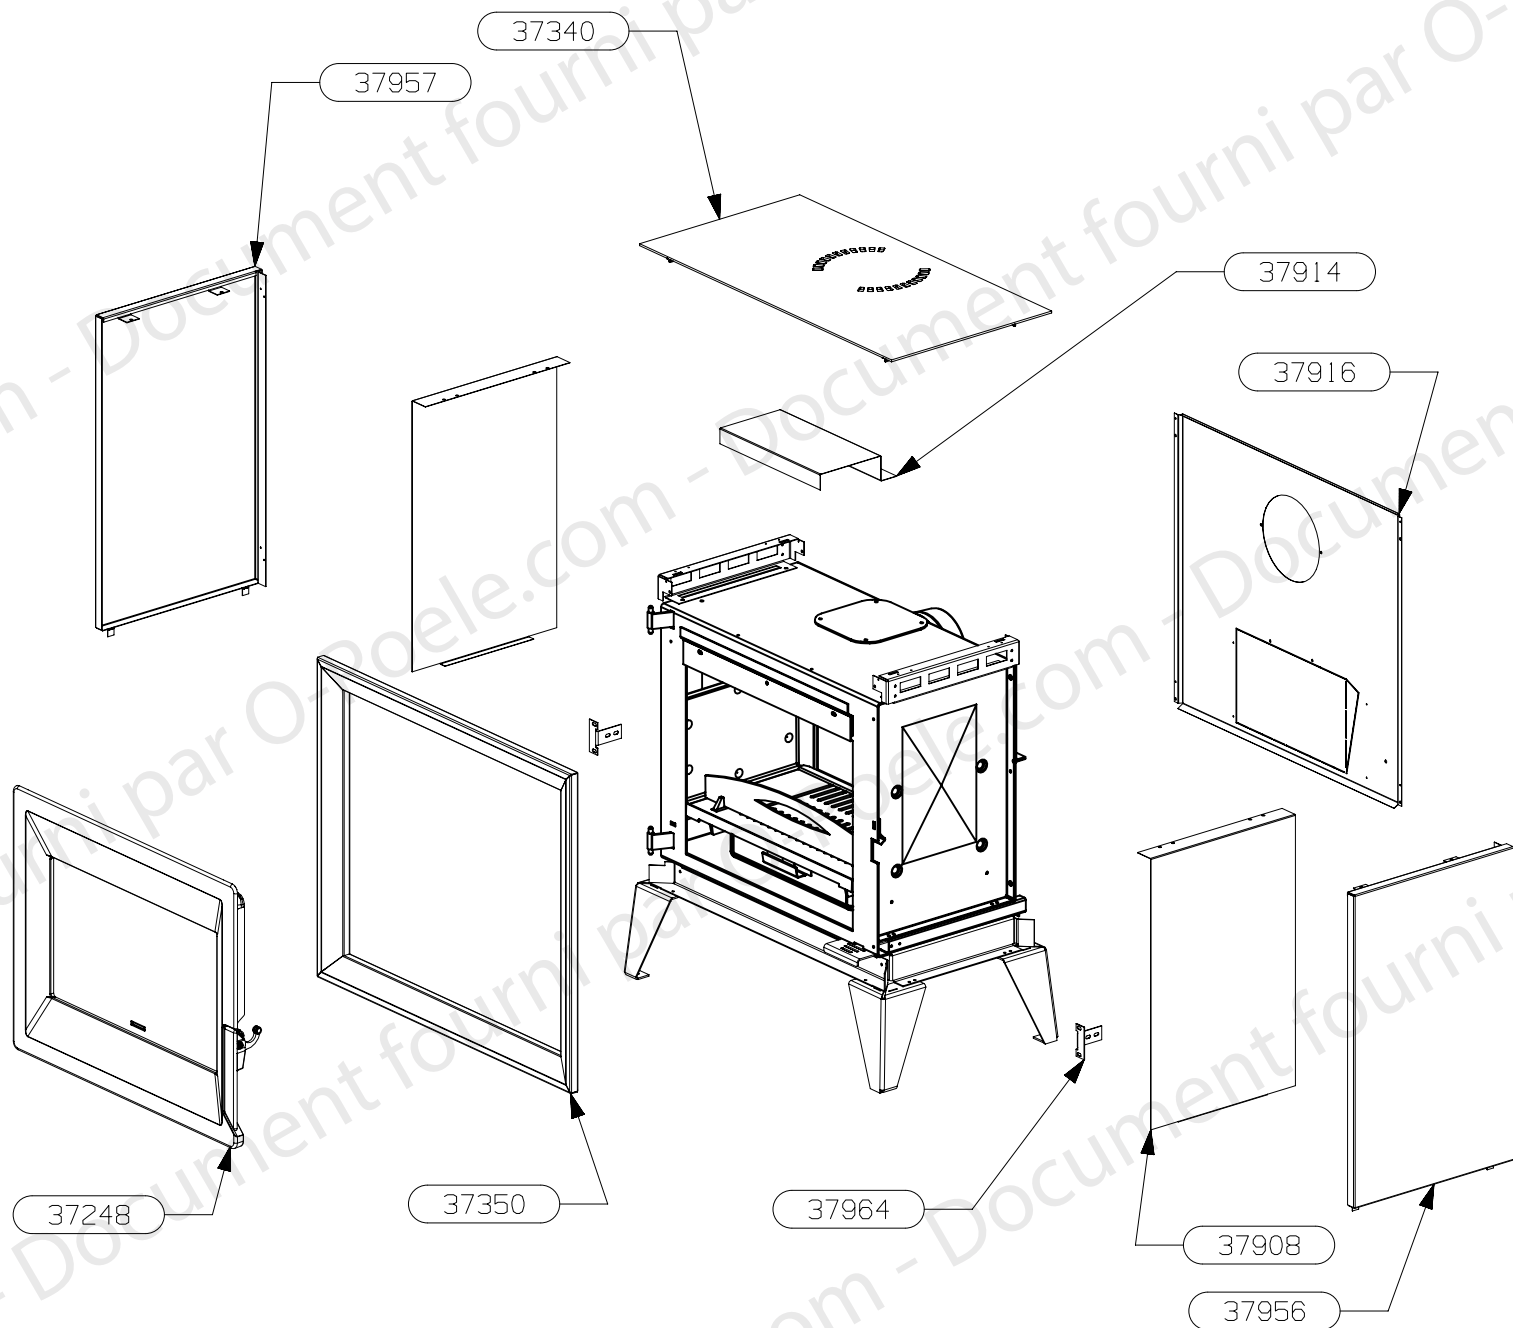

17605	VIS CBE HC M5x25	1
38234	POIGNEE E-M	1
03303		2
17387	GALET	1
37658	CROCHET DE FERMETURE	1
38077	DOUILLE AXE DE PORTE	1
22126	ECROU FREIN M5	1
37246	POIGNEE PORTE FONTE CLASSIC	1
17388	RONDELLE	1
37962	PIETEMENT E-S	1
37963	ECRAN DE BUCHER	1
37350	CADRE DE FINITION E-S	1
37905	TIRETTE AIR DE GRILLE	1
37657	TIRETTE AIR	1
37901	SUPPORT DESSUS	2
28690	TAMPON TOLE	1
16989	DEFLECTEUR VITRE	1
17011	REGISTRE D'AIR	1
17237	DEFLECTEUR DE FUMEE	1
09951	ENS.SOUDE CENDRIER	1
16996	EQUERRE	2
27469	CHENET	1
17294	CALAGE DEFLECTEUR	5
17340	DOUBLAGE DEFLECTEUR DE FUMEE	1
16994	COTE INTERIEUR DE C.D.CHAUFFE	2
16999	PATTE D'ACCROCHAGE	2
37288	PLAQUE D'ATRE SANS MOTIF	1
16995	APPUI ARRIERE DE SOLE	1
37389	CDC E-S	1
28689	BUSE FONTE DIA.150/153	1
16783	SOLE PB50	1
CODE ARTICLE	DESIGNATION	QTE

SUPRA

POELE A BOIS
BASALTE

ENSEMBLE HABILLAGE
EDITION 07/2014

SUPRA

POELE A BOIS
BASALTE

ENSEMBLE HABILLAGE
EDITION 07/2014

37964	PATTE D'ACCROCHAGE CADRE	2
37957	COTE HABILLAGE GAUCHE	1
37350	CADRE DE FINITION E-S	1
37956	COTE HABILLAGE DROIT	1
37916	ARRIERE	1
37340	DESSUS E-S	1
37914	DEFLECTEUR DESSUS	1
37908	ECRAN LATERAL	2
37248	PORTE E-M	1
CODE ARTICLE	DESIGNATION	QTE

38077	DOUILLE AXE DE PORTE	1
37658	CROCHET DE FERMETURE	1
37247	PORTE FONTE CLASSIC	1
37246	POIGNEE PORTE FONTE CLASSIC	1
34249	VITRE	1
22126	ECROU FREIN M5	1
19616	PROTEGE JOINT	2
17605	VIS CBE HC M5x25	2
17420	RONDELLE ELA.BOMB 8.3 EP.0.5 BCR JN	1
17413	DOUILLE AXE DE PORTE	1
17388	RONDELLE	1
17387	GALET	1
16992	FIXE JOINT LATERAL	2
16991	FIXE JOINT HORIZONTAL	1
16974	JOINT DE PORTE	1
16973	JOINT DE PORTE	2
04444	PLOT DE FERMETURE F160 ZN	1
04093	JOINT DE VITRE "NON VU"	1.3M
03303	RONDELLE ONDUFLEX TYPE D D.8	1
CODE ARTICLE	DESIGNATION	QTE